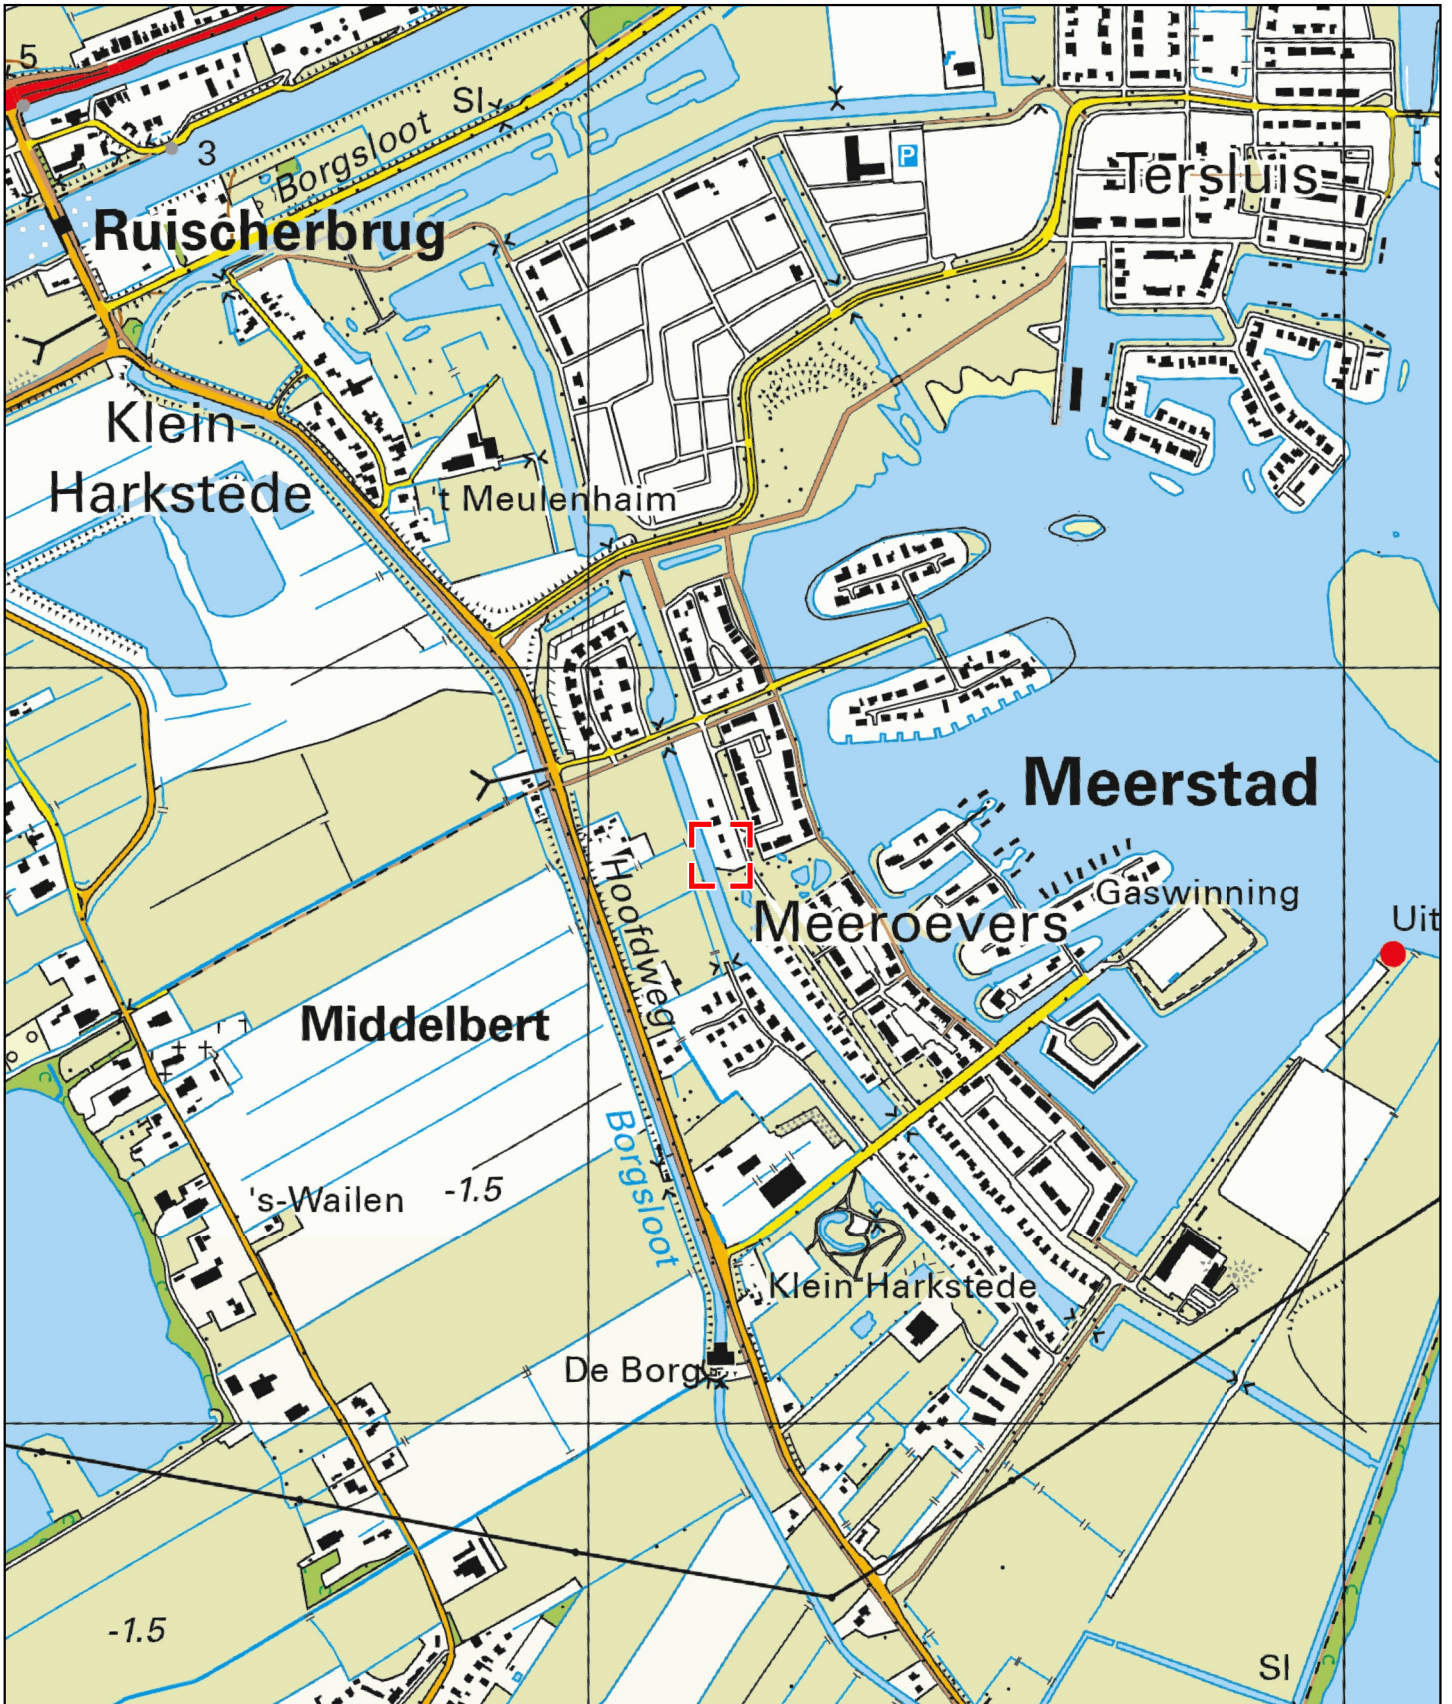

# Locatiekaart perceel 1440

 Globale ligging kadastraal perceel Groningen AE 1440

Schaal: 1:10.000

De kaart is noordgericht. Adresgegevens zijn geautomatiseerd gekoppeld. De kadastrale gegevens en de kaartlagen worden door het Kadaster en PDKO beschikbaar gesteld onder een CC BY 4.0-licentie. Geoloep is niet gelieerd aan het Kadaster.